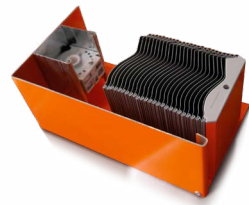

Zabudovanie a farby lamiel

Možnosti zabudovania

Krycí plech - KP 1

Hliníkový krycí plech tvaru L. Hrúbka plechu 1,5 mm. Ľubovoľné rozmery pre jednotlivé strany. Alternatíva s nosičom omietky aj bez. Univerzálny krycí plech. Riešenie pre novostavbu ako aj pre dodatočnú montáž žalúzií.