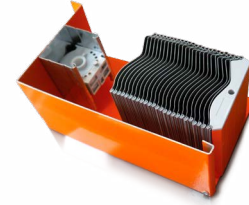

Krycí plech - KP 2

Hliníkový krycí plech tvaru L s horným záhybom. Hrúbka plechu 1,5 mm. Ľubovoľné rozmery jednotlivých strán. Použitie pre dodatočnú montáž nad okenný otvor na vonkajšiu fasádu.