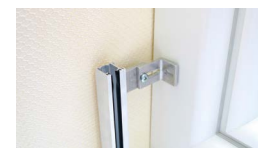

Možnosti vedenia

VL O
Vodiaca lišta žalúzie, ktorá sa montuje na bočné ostenie, vodiaca lišta je viditeľná.

VL J
Vodiaca lišta žalúzie, ktorá sa montuje priamo na rám okna alebo dverí, pomocou výsuvných alebo teleskopických držiakov, vodiaca lišta je viditeľná.