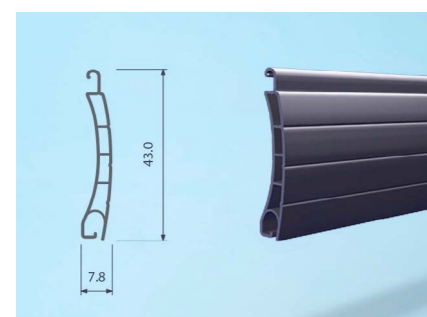

Typy lamiel

RM 37

Vysokokvalitný PVC profil.
Hrúbka steny: 0,7 mm.
Krycia výška: 37 mm.
Hmotnosť: 3,60 kg/m².