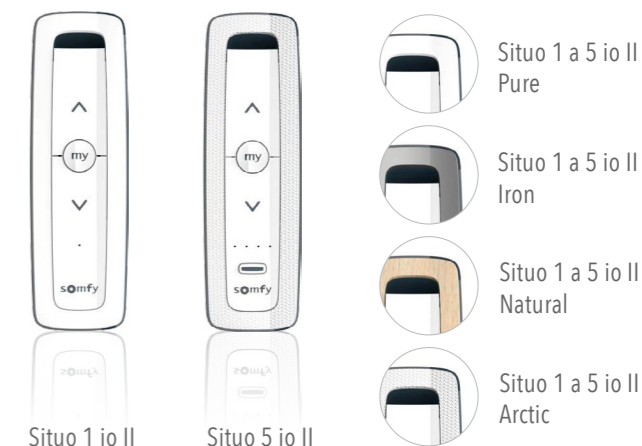

Diaľkové ovládanie SITUO

Preносný diaľkový ovládač jeden- alebo päťkanálový pre ovládanie io pohonov. Základné funkcie sú: smer hore, stop, dole. Funkcia MY nastaví zariadenie do Vašej obľúbenej polohy.